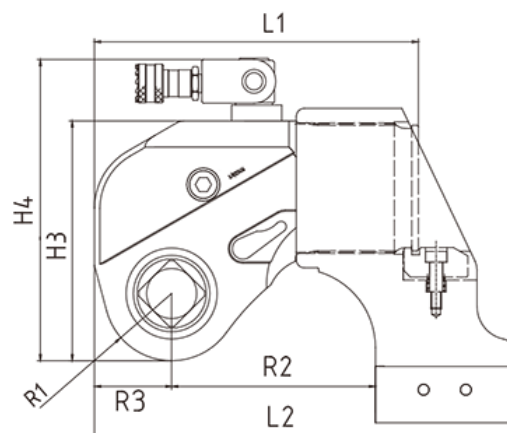

CLE HYDRAULIQUE TBI-8

1078 - 10780 Nm

Ref : CLEHYD1437

Caractéristiques techniques :

PLAGE DE COUPLE	1078 - 10780 Nm
CARRÉ	1" ½
EFFET	DOUBLE
PRESSION	700 BARS
POIDS	11 Kg

Dimensions (mm) :

L1	L2	H1	H2	H3	H4	R	R1	R2	R3
222	293	90	134	167	217	165	47	153	47