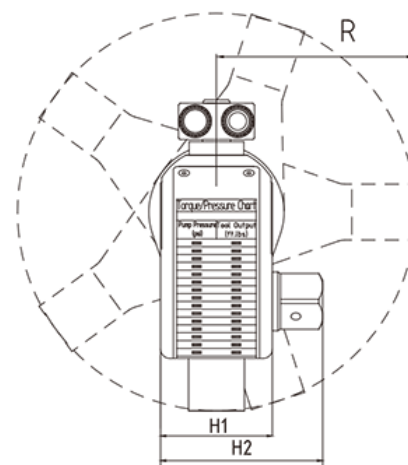

CLE HYDRAULIQUE TBI-8

1078 - 10780 Nm

Ref : CLEHYD1437

Caractéristiques techniques :

PLAGE DE COUPLE	1078 - 10780 Nm
CARRÉ	1" ½
EFFET	DOUBLE
PRESSION	700 BARS
POIDS	11 Kg

Dimensions (mm) :

L1	L2	H1	H2	H3	H4	R	R1	R2	R3
222	293	90	134	167	217	165	47	153	47