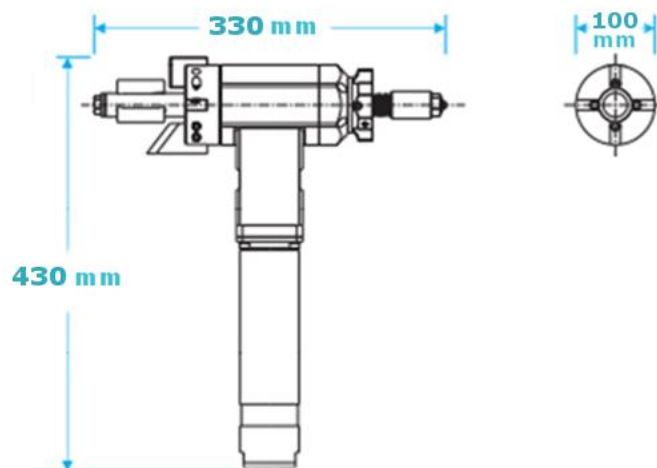

CHANFREINEUSE POUR TUBE ELECTRIQUE

A76E - Ø28 à 76 mm

Ref : CHANF1973

Caractéristiques techniques :

Ø DE SERRAGE INTERIEUR	28 – 76 mm
Ø EXTERIEUR	32 – 80 mm
EPAISSEUR Maxi	15 mm
COURSE PORTE OUTIL	35 mm
VITESSE	55 tr/mn
ALIMENTATION ELECTRIQUE	220V – 800W
POIDS NET	11 KG
CAISSE TRANSPORT Lo x La x H	700 x 370 x 280 mm
POIDS TOTAL	15 KG

OUTILS :

A DRESSER 0°

CHANFREIN 30°

37°

INTERIEUR 15°

www.blmr.fr - location@blmr.fr