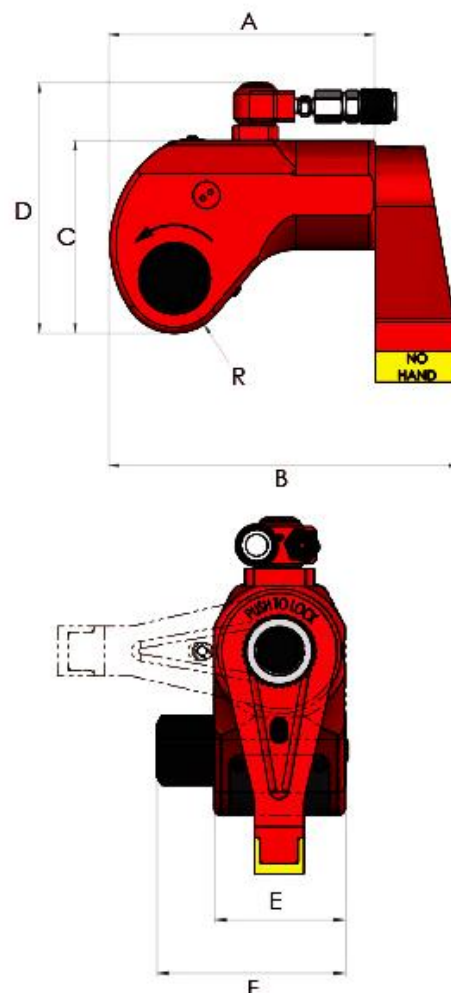

# CLE HYDRAULIQUE TWS150N

214 - 14974 Nm

Ref : CLEHYD176

## Caractéristiques techniques :

PLAGE DE COUPLE	214 - 14974 Nm
CARRÉ	1" 1/2
EFFET	DOUBLE
PRESSION	700 BARS
POIDS	15 Kg

## Dimensions (mm) :

A	B	C	D	E	F	R
247	323	192	236	100	141	54

[www.blmr.fr](http://www.blmr.fr) - [location@blmr.fr](mailto:location@blmr.fr)