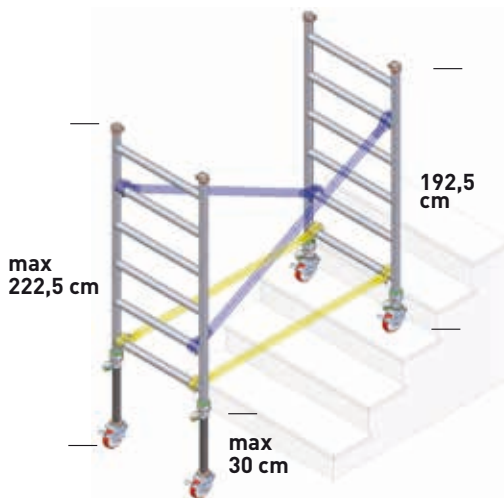

ECHAFAUDAGE ALU ROULANT

Ref : **ECHAF**

- Echafaudage roulant professionnel en aluminium avec rattrapage de niveau. Longueur 156 cm - largeur 73 cm.
- Structure tubulaire soudée Ø 50 mm.
- Préconisé pour travaux de construction, décorations, finitions à l'intérieur ou à l'extérieur.
- Montage et démontage très rapide.

PLATEAU
60 x 143 cm

Base rattrapage de niveau munie de 4 vérins réglables individuellement jusqu'à 300 mm

Structure du plateau en aluminium avec surface en bois Eurodeck antidérapant et résistant à l'eau

ELEMENTS PRINCIPAUX

Ensemble rehausse 4 échelons

Ensemble terminal 4 échelons

Protections horizontales pour plateau

CARACTÉRISTIQUES TECHNIQUES:

REFERENCE	ECHAF1060	ECHAF1061	ECHAF1900
TYPE	CP 3.90	CP 5.47	CP 7.02
HAUTEUR TOTALE	5M05	6M62	8M18
HAUTEUR PLATEAU	3M90	5M47	7M02

BASE :
77x161 cm

STRUCTURE :
73x156 cm

PLATEAU :
60x143 cm

Jonction en fonte aluminium avec goupille

Verrouillage automatique très rapide des lisses et diagonales

CLASSE 3
200 kg/m² : EN 1004

Charge maxi sur un seul plateau