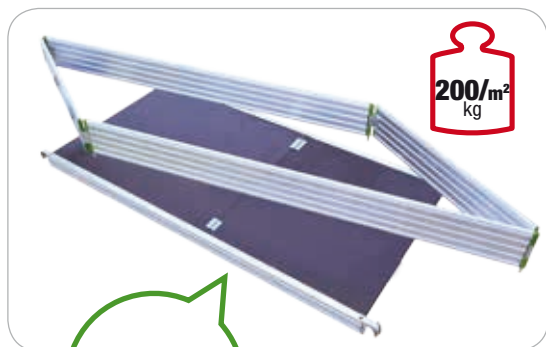

ECHAFAUDAGE ALU ROULANT

Ref : **ECHAF**

- Echafaudage roulant professionnel en aluminium avec rattrapage de niveau. Longueur 156 cm - largeur 73 cm.
- Structure tubulaire soudée Ø 50 mm.
- Préconisé pour travaux de construction, décorations, finitions à l'intérieur ou à l'extérieur.
- Montage et démontage très rapide.

PLATEAU
60 x 143 cm

Base rattrapage de niveau munie de 4 vérins réglables individuellement jusqu'à 300 mm

Structure du plateau en aluminium avec surface en bois Eurodeck antidérapant et résistant à l'eau

ELEMENTS PRINCIPAUX

Ensemble rehausse 4 échelons

Ensemble terminal 4 échelons

Protections horizontales pour plateau

CARACTÉRISTIQUES TECHNIQUES:

REFERENCE	ECHAF1060	ECHAF1061	ECHAF1900
TYPE	CP 3.90	CP 5.47	CP 7.02
HAUTEUR TOTALE	5M05	6M62	8M18
HAUTEUR PLATEAU	3M90	5M47	7M02

BASE :
77x161 cm

STRUCTURE :
73x156 cm

PLATEAU :
60x143 cm

Jonction en fonte aluminium avec goupille

Verrouillage automatique très rapide des lisses et diagonales

CLASSE 3
200 kg/m² : EN 1004

Charge maxi sur un seul plateau