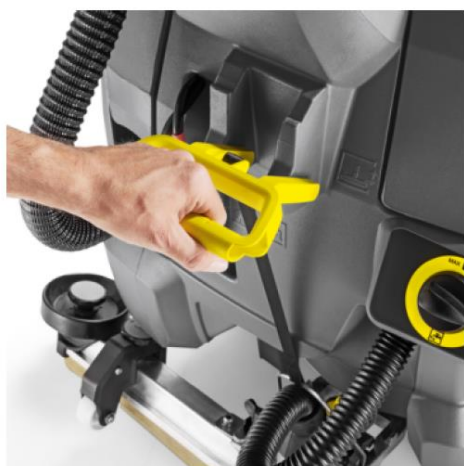

AUTOLAVEUSE

230V / 1700 M²/H

Ref : **NETTHP3113**

Caractéristiques techniques :

Type d'entraînement		Fonctionnement sur secteur
Traction		Avance par la rotation des brosses
Largeur de travail des brosses	mm	430
Largeur d'aspiration	mm	900
Réservoir d'eau propre/sale	l	35 / 35
Rendement surfacique théorique	m ² /h	1720
Rendement surfacique pratique	m ² /h	1250
Vitesse de rotation des brosses	tr/min	180
Pression de contact des brosses	g/cm ² / kg	30 - 40 / 26,5 - 28,5
Consommation d'eau	l/min	max. 2,7
Niveau sonore	dB (A)	70
Type de courant	V / Hz	230 / 50
Poids sans accessoires	kg	48
Dimensions (L x l x H)	mm	1135 x 520 x 1025

Idéale pour l'entretien des zones allant jusqu'à 900 m²

Éléments de contrôle robustes et durables

- Pour une utilisation quotidienne.
- Machine robuste, durable et fiable.

Maniement simple grâce au bouton EASY-Operation

- Symboles explicites et commandes intuitives.
- Courte période de familiarisation avec la machine.
- Les commandes intuitives de couleur jaune rendent la machine facile à utiliser.

Machine compacte

- Machine extrêmement maniable.
- Bonne visibilité de la zone de nettoyage.