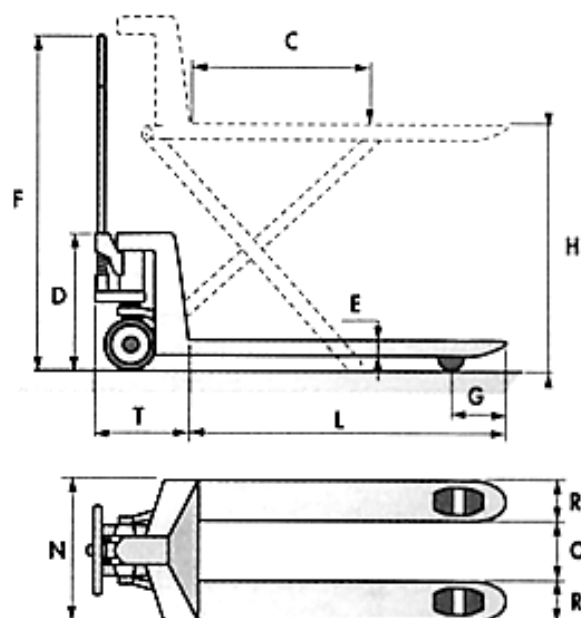

TRANSPALETTE GRANDE LEVÉE

1T - 800 mm

Ref : TRANSPA1604

Caractéristiques techniques :

C.M.U	1 000 Kg
DIAMÈTRES DES ROUES AVANT	75 mm
DIAMÈTRES DES ROUES ARRIÈRE	175 x 50 mm
DIAMÈTRES DES GALETS ARRIÈRE	40 mm
POIDS	128 Kg

Dimensions (mm) :

C	D	E	F	G	H	L	N	O	R	T
600	540 à 1250	60	1310	215	85 à 800	1150	540	196	162	350

www.blmr.fr - location@blmr.fr