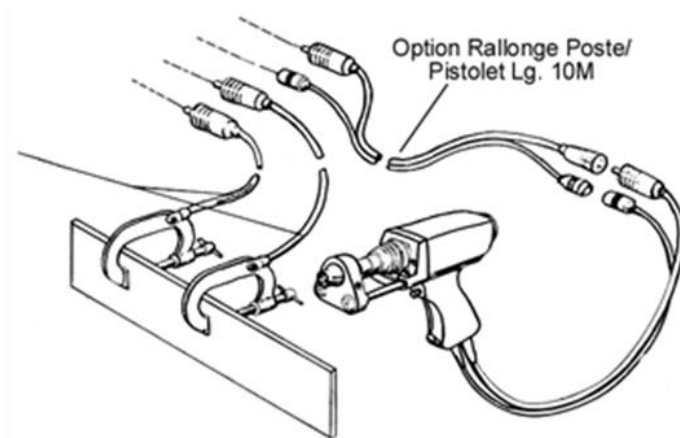

POSTE A GOUJON

LBH 910 / Ø de soudage Maxi 12mm

Réf : **POSTGOU286**

Caractéristiques techniques :

TYPE	LBH 910
Diamètre de soudage, max.	- Arc Tiré - Short Cycle
Courant de soudage	900 A
Temps de soudage	5 - 950 mS
Tension d'alimentation 50/60 Hz - Standard	400 V
Puissance nominale	6 kVA
Fusibles par phase (400V)	35 A
Puissance absorbée	32 kVA
Type de protection	IP 23
Secteur, type CEE (400 V)	32 A
Dimensions (L x l x H)	470 X 275 X 260 mm
Poids	37 Kg