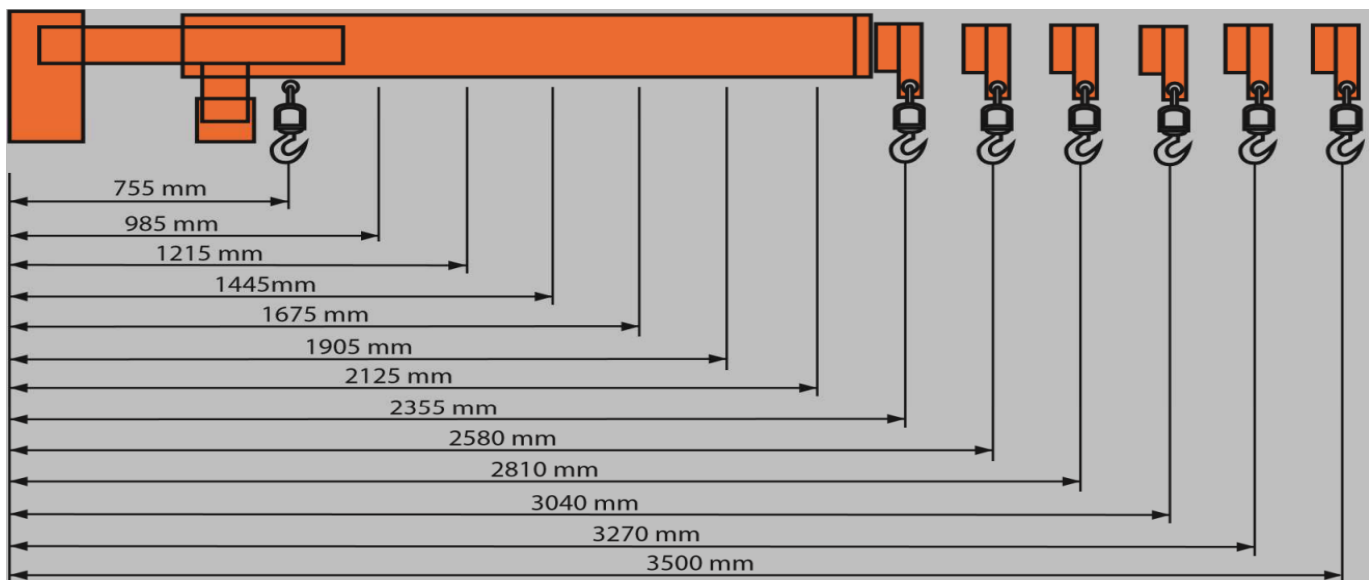

POTENCE POUR CHARIOT ELEVATEUR 3T TÉLESCOPIQUE

Ref : **LEVECH2674**

Positions	mm	755	985	1215	1445	1675	1905	2125	2355	2580	2810	3040	3270	3500
Capacité	Kg	3000	2300	1865	1570	1355	1190	1065	960	875	805	745	690	640
Fourreaux	mm	170 x 58 x 660												
Poids	Kg	188												