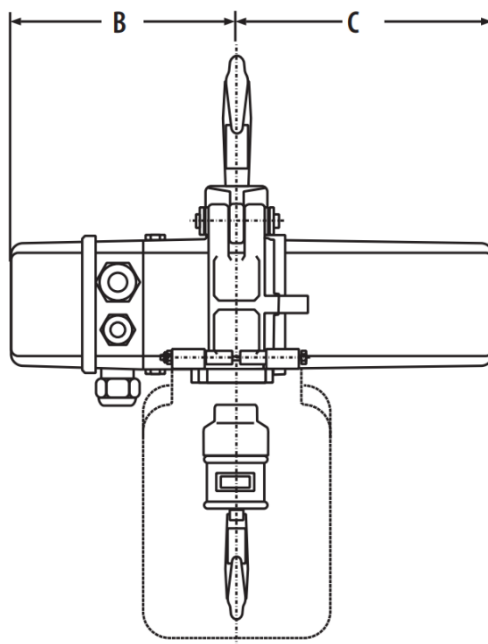

# PALAN ÉLECTRIQUE 230V

### Caractéristiques techniques :

C.M.U	1 T
TENSION	230 V
PUISSANCE	1,1 kW
BRINS DE CHAÎNE	1
VITESSE DE LEVAGE	6 m/min
CHAÎNE	7,2 x 21 mm
FACTEUR DE MARCHE	25 %
POIDS	61,5 Kg

### Dimensions (mm) :

A	B	C	G	H	J
266	232	274	500	460	22

[www.blmr.fr](http://www.blmr.fr) - [location@blmr.fr](mailto:location@blmr.fr)