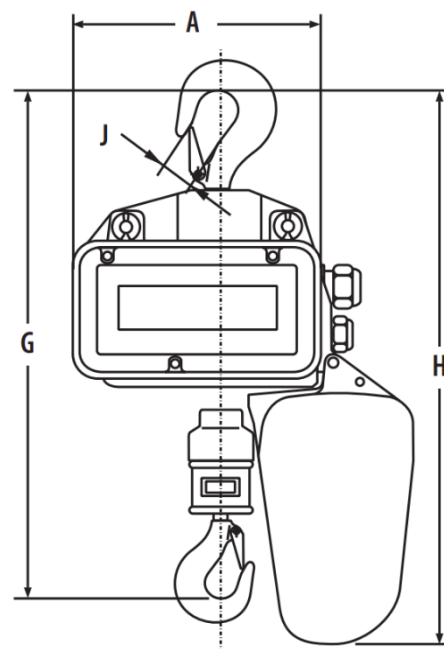

### Caractéristiques techniques :

C.M.U	1 T
TENSION	230 V
PUISSANCE	1,1 kW
BRINS DE CHAÎNE	1
VITESSE DE LEVAGE	6 m/min
CHAÎNE	7,2 x 21 mm
FACTEUR DE MARCHE	25 %
POIDS	61,5 Kg

### Dimensions (mm) :

A	B	C	G	H	J
266	232	274	500	460	22

[www.blmr.fr](http://www.blmr.fr) - [location@blmr.fr](mailto:location@blmr.fr)