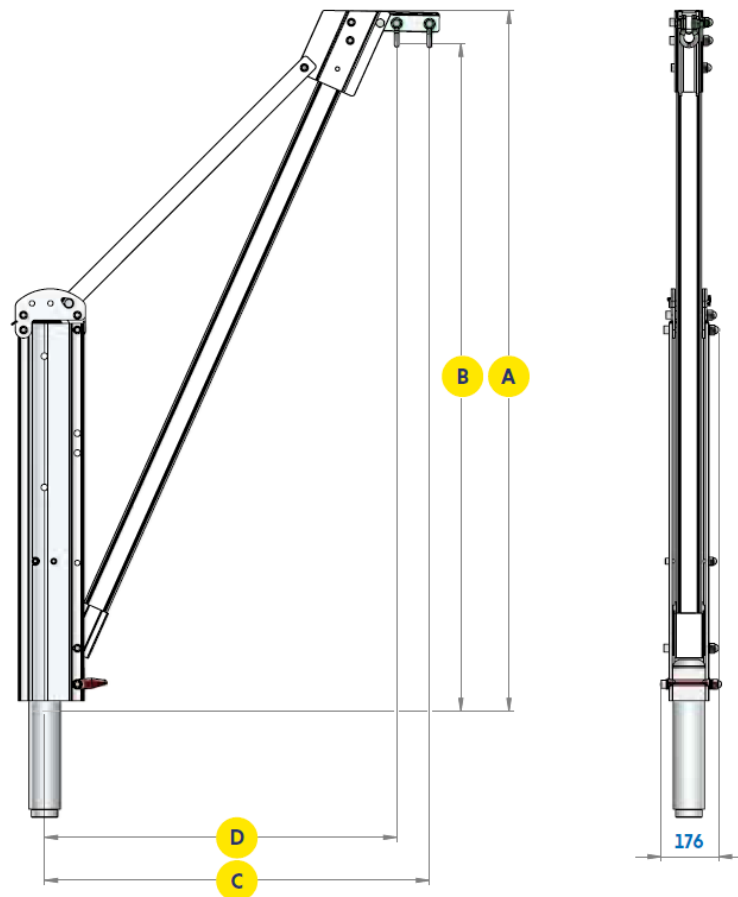

## POTENCE DE LEVAGE 1000Kg

Ref : PORTI3024

Embase 350x350 avec trou  
Ø17 lisse à entraxe 280x280

Points d'ajustement de la portée	DIMENSIONS (mm)				
	A	B	C	D	E
1	2100	2000	1200	1100	1100
2	2150	2050	110	1000	1000
3	2200	2100	1000	900	900

- Capacité de 1000kg pour le levage de marchandises.
- Poids total assemblé de 39 kg, dont colonne de 27kg.
- Portée réglable de 1000 à 1200mm.
- Hauteur sous fer de 1900mm en standard.
- Assemblage rapide et simple des 3 éléments par un opérateur sans outil.
- Sacs résistants pour transport et stockage.
- Rotation à 360° et barre de guidage.
- Certifications qualité et sécurité, le système dispose du marquage CE.
- Faible encombrement : transportable dans tout véhicule utilitaire.
- Large gamme de pieds de potence.