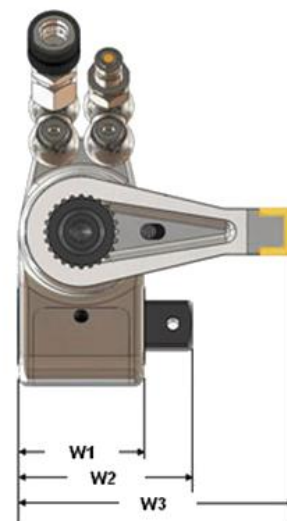

CLE HYDRAULIQUE TBI-27

3815 - 38153 Nm

Ref : **CLEHYD2543**

Caractéristiques techniques :

PLAGE DE COUPLE	3815 - 38153 Nm
CARRÉ	2" ½
EFFET	DOUBLE
PRESSION	700 BARS
POIDS	32.7 Kg

Dimensions (mm) :

L1	L2	W1	W2	W3	H	R
245.5	317.5	100	142	182	232	178