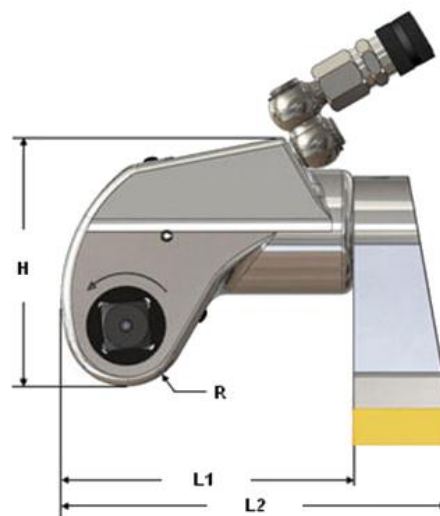

CLE HYDRAULIQUE TBI-27

3815 - 38153 Nm

Ref : **CLEHYD2543**

Caractéristiques techniques :

PLAGE DE COUPLE	3815 - 38153 Nm
CARRÉ	2" ½
EFFET	DOUBLE
PRESSION	700 BARS
POIDS	32.7 Kg

Dimensions (mm) :

L1	L2	W1	W2	W3	H	R
245.5	317.5	100	142	182	232	178