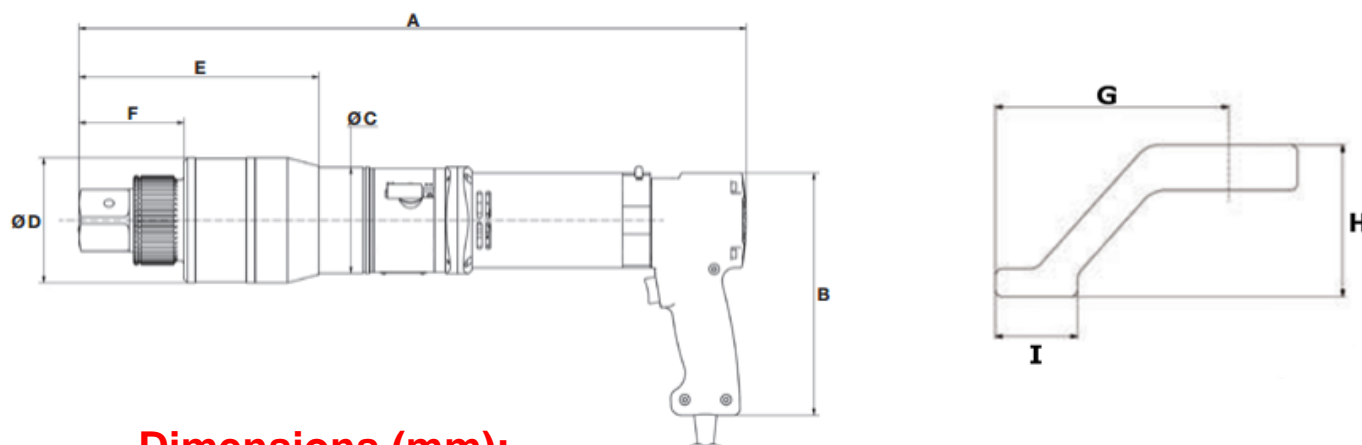

VISSEUSE ANALOGIQUE A REGLAGE DE COUPLE

1"1/2 - 1500 à 8000 Nm

Ref : CLEHYD2686

Caractéristiques technique:

Etendue du couple	1500 à 8000 Nm
Carré	1" 1/2
Tension	230V - 50 Hz
Puissance	1.45 kW
Vitesse 1 / 2	5 / 1.5 Tr/Min
Dimensions (L x l x h)	598 x 192 x 110 mm
Poids net	17.4 Kg

Dimensions (mm):

A	B	C	D	E	F	G	H	I
598	192	82	110	320	102	190	150	80