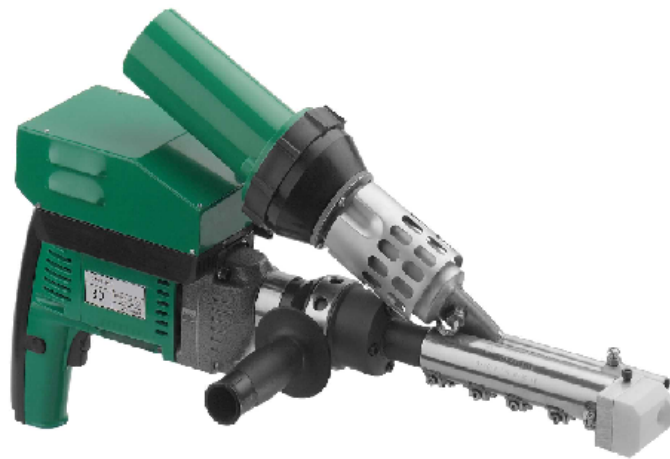

03, rue Alexis Perroncel 69100 - Villeurbanne

Tel. 04 78 89 00 24

Fax. 04 78 89 45 80

LOCATION VENTE REPARATION

EXTRUDEUSE TYPE 2002CS / 2007CS

AUTOAIR

Caractéristiques techniques:

-Capacité de soudage: Rond de **4 et 5 mm**

-Matière soudable: **PP/PE/PVC/PVDF**

-Soufflerie: Alimentation d'air intégrée

-Poids Extrudeuse : **8 Kg**

-Poids TOTAL : **21 Kg**

-Lo x La x h : **670 x 450 x 260mm**

-Consommation d'air: **300 l/min**

Performances:

-Rendement de soudage: **2.0 kg/h** Maxi

-Moteur d'entraînement: **800W-230V**

-Chauffage extrudeuse: **500W-230V**

-Appareil de préchauffage: **2200W-230V**

- Puissance total absorbée : **3500 W Maxi**

-Régulation du préchauffage et de la température de fusion avec affichage simultané