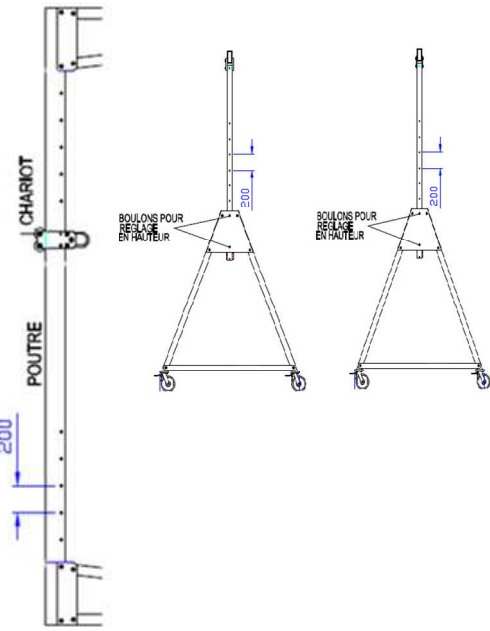

**PORTIQUE D'ATELIER ALU 3 PARTIES**  
**(LEVAGE DE PERSONNES INTERDIT)**

REGLAGE EN LONGUEUR  
ET HAUTEUR

DESIGNATION	REFERENCE
<b>0,5 T POUTRE STANDARD 2m51</b> HAUTEUR Mini-Maxi 1928 - 2678mm HAUTEUR SOUS FER 1611 - 2361mm LONGUEUR 2500mm LARGEUR MAXI ENTRE ROULETTES 1220 mm <b>POIDS AVEC CHARIOT 92Kg</b>	<b><u>PORTI1575</u></b>
<b>1 T POUTRE STANDARD 3m93</b> HAUTEUR Mini-Maxi 2421-3171mm HAUTEUR SOUS FER 2104-2854mm LONGUEUR 3920mm LARGEUR MAXI ENTRE ROULETTES 1429 mm <b>POIDS AVEC CHARIOT 116 Kg</b>	<b><u>PORTI1261</u></b>
<b>2 T POUTRE STANDARD 4m57</b> HAUTEUR Mini-Maxi 2459-3459mm HAUTEUR SOUS FER 2143-3143mm LONGUEUR 4570mm LARGEUR MAXI ENTRE ROULETTES 1726 mm <b>POIDS AVEC CHARIOT 132 Kg</b>	<b><u>PORTI1576</u></b>
<b>3 T POUTRE STANDARD 4m57</b> HAUTEUR Mini-Maxi 3205-4404mm HAUTEUR SOUS FER 2889-4089mm LONGUEUR 4570mm LARGEUR MAXI ENTRE ROULETTES 2011 mm <b>POIDS AVEC CHARIOT 212 Kg</b>	<b><u>PORTI1784</u></b>
<b>5 T POUTRE STANDARD 4m57</b> HAUTEUR Mini-Maxi 3535-4735mm HAUTEUR SOUS FER 2840-4040mm LONGUEUR 4570mm LARGEUR MAXI ENTRE ROULETTES 2011 mm <b>POIDS AVEC CHARIOT 294 Kg</b>	<b><u>PORTI1667</u></b>

POUTRE SUPPLEMENTAIRE - Ref : <a href="#">PORTI1779</a>	1T	2T	3T	5T
2m51	1	2		
3m93		2	2	

CHARIOT SUP. Ref : <a href="#">PORTI1901</a>		
1T	2T	3T
	1	2

CHARIOT SUP. Ref : <a href="#">PORTI2303</a>
5T
2

**PORTIQUE D'ATELIER ALU MONOBLOC**

<b>0,5 T</b> HAUTEUR Mini-Maxi 2189-1989mm HAUTEUR SOUS FER 1738-1938mm LONGUEUR 2076mm LARGEUR MAXI ENTRE ROULETTES 1170 mm <b>POIDS AVEC CHARIOT 33Kg</b>	<b><u>PORTI2361</u></b>
--	-------------------------