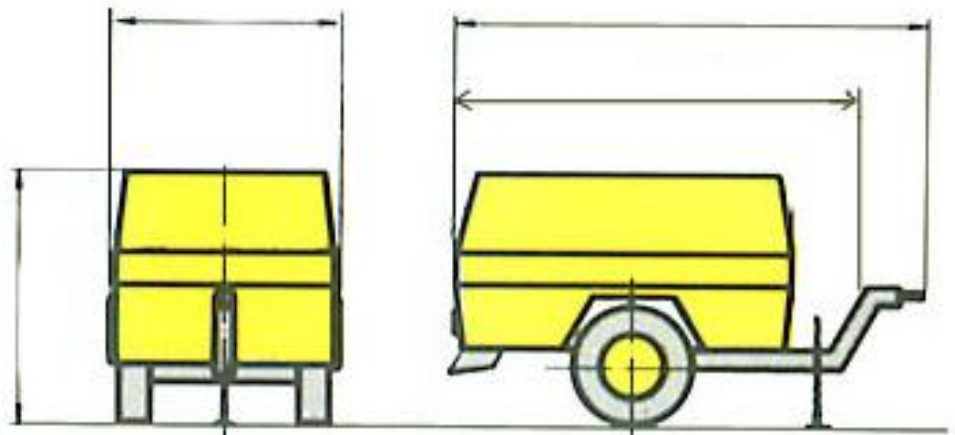

03, rue Alexis Perroncel 69100 - Villeurbanne

Tel. 04 78 89 00 24

Fax. 04 78 89 45 80

**LOCATION VENTE REPARATION
FOURNITURES INDUSTRIELLES SAV**

COMPRESSEUR D'AIR A VIS – *Mobilair 24*

Caractéristiques

- Excellent compresseur mobile, d'emploi universel.
- Consommation économique : autonomie de fonctionnement d'une journée.
- Surveillance automatique de la température de refoulement, de la pression d'huile et de l'alternateur.

Compresseur		
<i>Debit</i>	<i>L/mn</i>	2400
<i>Pression réel</i>	<i>bar</i>	7
Centrale		
<i>Capacité de réservoir a carburant</i>	<i>L</i>	26
<i>Poids total autorise en charge</i>	<i>Kg</i>	575
<i>L x l x h</i>	<i>avec timon</i> <i>mm</i>	2200 x 1200 x 1100
<i>L x l x h</i>	<i>sans timon</i> <i>mm</i>	1450 x 1200 x 1100