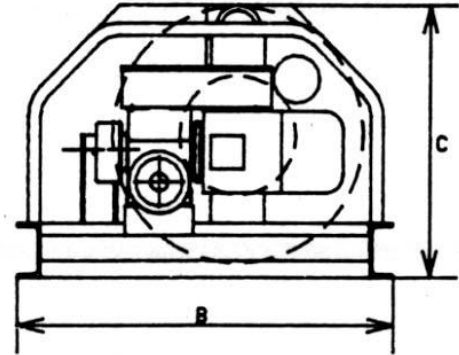

03, rue Alexis Perroncel 69100 - Villeurbanne
 Tel. 04 78 89 00 24
 Fax. 04 78 89 45 80

LOCATION VENTE REPARATION

TREUIL 5 TONNES ELECTRIQUE

LEVAGE TRE 18

Type	A	B	C	D	E	Fixations Nbe - diam
5000 L4	1440 mm	1320 mm	875 mm	368 mm	800 mm	7 - 20

Type	Force Kg	Vitesse m/min	Moteur Kw	Diam Câble mm	Tension V	Capacité m	Poids Kg
5000 L4	5000	4	5.5	18	380	200	850

ENTRAXE DES TROUS :

POSITIONS DU TREUIL: