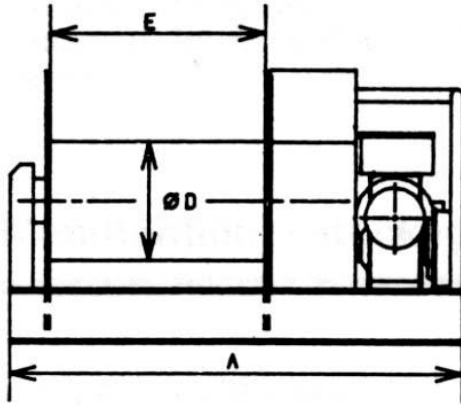

03, rue Alexis Perroncel 69100 - Villeurbanne
 Tel. 04 78 89 00 24
 Fax. 04 78 89 45 80

LOCATION VENTE REPARATION

TREUIL 5 TONNES ELECTRIQUE

LEVAGE TRE 18

Type	A	B	C	D	E	Fixations Nbe - diam
5000 L4	1440 mm	1320 mm	875 mm	368 mm	800 mm	7 - 20

Type	Force Kg	Vitesse m/min	Moteur Kw	Diam Câble mm	Tension V	Capacité m	Poids Kg
5000 L4	5000	4	5.5	18	380	200	850

ENTRAXE DES TROUS :

POSITIONS DU TREUIL: