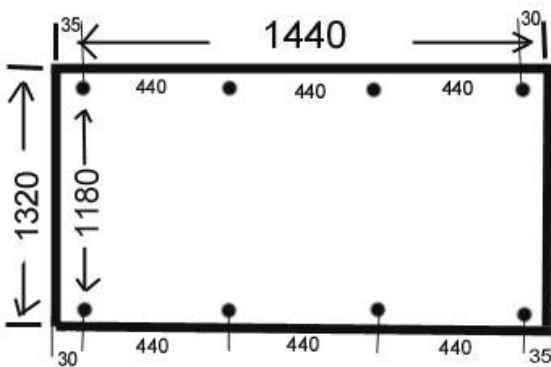

03, rue Alexis Perroncel 69100 - Villeurbanne
 Tel. 04 78 89 00 24
 Fax. 04 78 89 45 80

LOCATION VENTE REPARATION

TREUIL 5 TONNES ELECTRIQUE

LEVAGE TRE 18

Type	A	B	C	D	E	Fixations Nbe - diam
5000 L4	1440 mm	1320 mm	875 mm	368 mm	800 mm	7 - 20

Type	Force Kg	Vitesse m/min	Moteur Kw	Diam Câble mm	Tension V	Capacité m	Poids Kg
5000 L4	5000	4	5.5	18	380	200	850

ENTRAXE DES TROUS :

POSITIONS DU TREUIL: