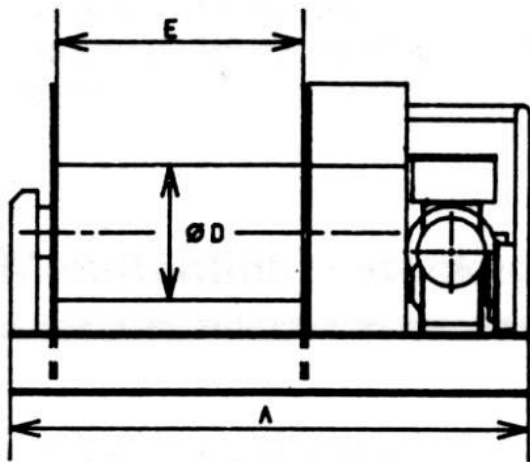

03, rue Alexis Perroncel 69100 - Villeurbanne

Tel. 04 78 89 00 24

Fax. 04 78 89 45 80

LOCATION VENTE REPARATION

TREUIL 3 TONNES ELECTRIQUE LEVAGE

Type	A	B	C	D	E	Fixations Nbe - diam
3000 L4	1265 mm	1050 mm	805 mm	324 mm	600 mm	4 - 18

Type	Force Kg	Vitesse m/min	Moteur Kw	Diam Câble mm	Tension V	Capacité m	Poids Kg
3000 L4	3000	4	3	15.8	380	180	600

ENTRAXE DES TROUS : TRE 15 : A= 1250 B= 800
TRE 16 : A= 1120 B=1160

POSITIONS DU TREUIL: