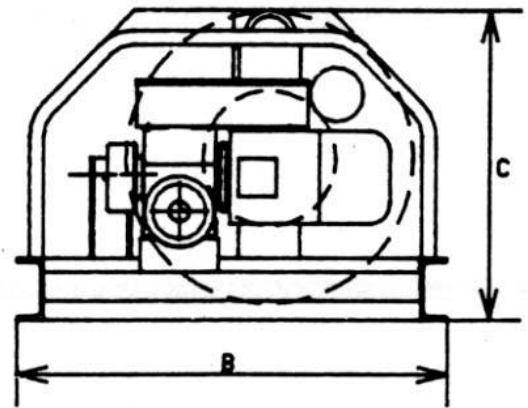

03, rue Alexis Perroncel 69100 - Villeurbanne

Tel. 04 78 89 00 24

Fax. 04 78 89 45 80

LOCATION VENTE REPARATION

TREUIL 3 TONNES ELECTRIQUE LEVAGE

Type	A	B	C	D	E	Fixations Nbe - diam
3000 L4	1265 mm	1050 mm	805 mm	324 mm	600 mm	4 - 18

Type	Force Kg	Vitesse m/min	Moteur Kw	Diam Câble mm	Tension V	Capacité m	Poids Kg
3000 L4	3000	4	3	15.8	380	180	600

ENTRAXE DES TROUS : TRE 15 : A= 1250 B= 800
TRE 16 : A= 1120 B=1160

POSITIONS DU TREUIL: