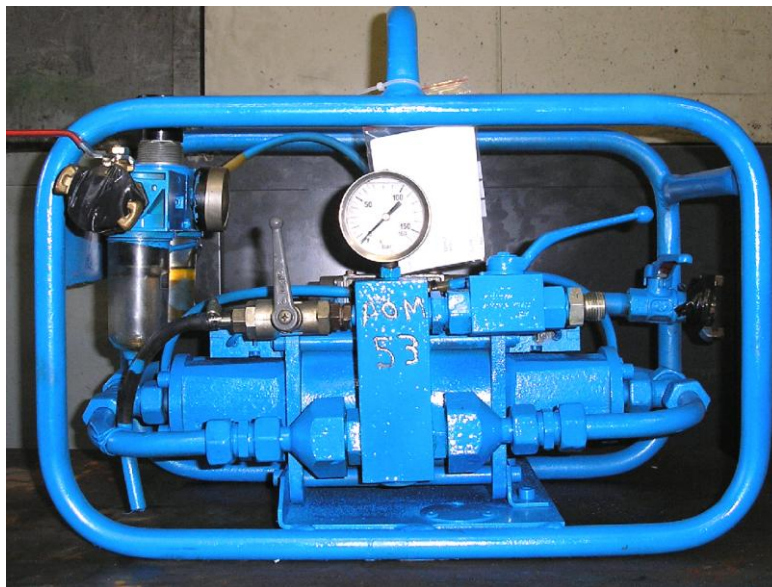

03, rue Alexis Perroncel 69100 - Villeurbanne

Tel. 04 78 89 00 24

Fax. 04 78 89 45 80

**LOCATION VENTE REPARATION
FOURNITURES INDUSTRIELLES SAV**

POMPE A EPREUVE PNEUMATIQUE

140 bars

Installation facile

Entretien nul

Longue durée

Encombrement réduit

Anti-déflagrant

CARACT TECHNIQUES

MODELES	L120
PRESSION MAXIMUN SORTIE	140 bar
DEBIT EAU EN BASSE PRESSION	15 L/min
PRESSION MAXI. DE L'EAU D'ALIM	7 bar
CONSOMMATION D'AIR	2000 L/min
PRESSION AIR MAXI	8 bar
RACCORD	15/21
POIDS	30Kg
DIMENSIONS	560x350x420mm
FLEXIBLE HP LONGUEUR	5M