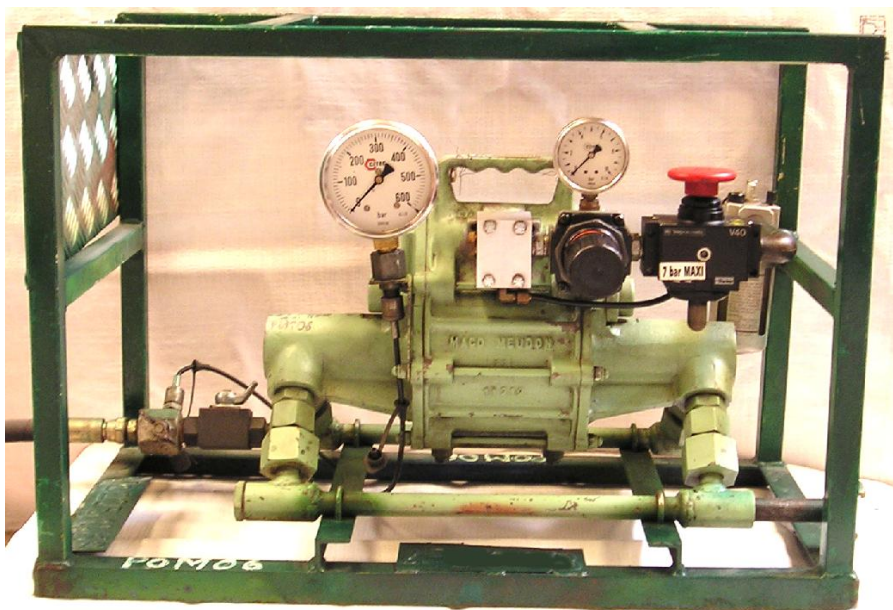

## **POMPE A EPREUVE PNEUMATIQUE**

### **CARACT TECHNIQUES**

<b>MODELES</b>	<b>SP400-24/250BAR</b>	<b>SP400-55/400BAR</b>	<b>SP400-70/600BAR</b>
<b>PRESSION MAXIMUN SORTIE</b>	<b>190 bar</b>	<b>385 bar</b>	<b>490 bar</b>
<b>DEBIT EAU EN BASSE PRESSION</b>	<b>15 et 20 L/min</b>	<b>15 et 20 L/min</b>	<b>10 L/min</b>
<b>PRESSION MAXI. DE L'EAU D'ALIM</b>	<b>7 bar</b>	<b>7 bar</b>	<b>7 bar</b>
<b>CONSOMMATION D'AIR</b>	<b>2000 L/min</b>	<b>2160 L/min</b>	<b>5000 L/min</b>
<b>PRESSION AIR MAXI</b>	<b>8 bar</b>	<b>8 bar</b>	<b>8 bar</b>
<b>RACCORD</b>	<b>15/21</b>	<b>15/21</b>	<b>15/21</b>
<b>POIDS</b>	<b>35Kg</b>	<b>35Kg</b>	<b>35Kg</b>
<b>DIMENSIONS</b>	<b>780x410x490mm</b>	<b>700x420x500mm</b>	<b>720x370x490mm</b>
<b>FLEXIBLE HP LONGUEUR</b>	<b>5M</b>	<b>5M</b>	<b>5M</b>