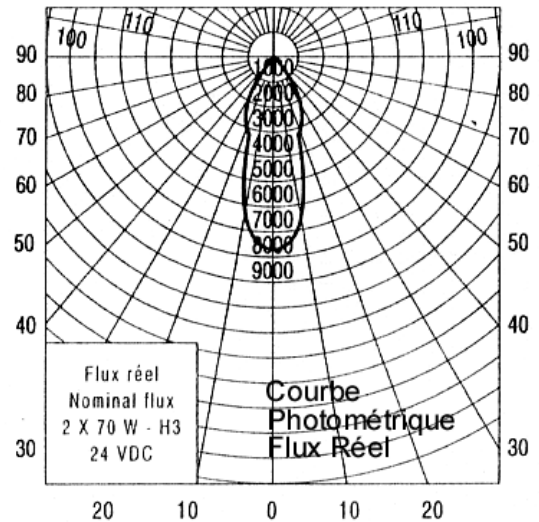

03, rue Alexis Perroncel 69100 - Villeurbanne

Tel. 04 78 89 00 24

Fax. 04 78 89 45 80

LOCATION VENTE REPARATION

PROJECTEUR ADF 24V

Corps en fonte d'aluminium traité anti-corrosion
 Vitre en verre trempé
 Appareillage intégré
 Large choix de source (SHP, IM, halogène)
 Lampe(s) montée(s)
 Tension 230V 50Hz (autres, voir options) – 24V pour halogène H3
 Fixation par fourche plate

EExde IIBT5
 zone 1 + zone 2
IP66

Caractéristiques Techniques

PUISSANCE	LAMPE	TENSION	POIDS	
2 X 70W - H3	HALOGENE	24 V	13 Kg	EExde IIB T5