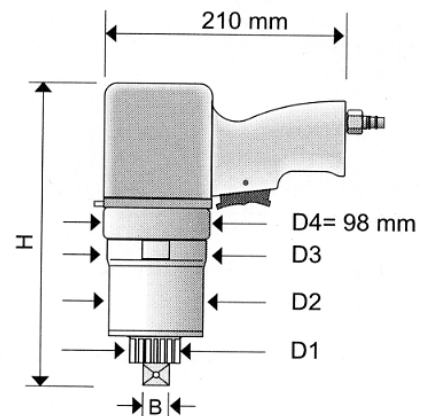

## VISSEUSE PNEUMATIQUE Maxi 9595 Nm

La visseuse idéale pour une opération de haut niveau, surtout pour des applications avec un espace restreint.

Changement de vitesse mécanique. Engrenage de haute puissance.

### *Données Techniques*

*Type 780*

<b>Etendue du couple environ*</b>	NM	<b>3265 – 9595</b>
<b>Entraînement à quatre pans</b>	B	<b>1 ½ "</b>
<b>Vitesse à vide environ</b>	mm -1	<b>1</b>
<b>Diamètre environ</b>	D1 mm	<b>72</b>
<b>Diamètre</b>	D2 mm	<b>148</b>
<b>Diamètre</b>	D3 mm	<b>148</b>
<b>Hauteur</b>	mm	<b>350</b>
<b>Poids sans support environ</b>	Kg	<b>19</b>